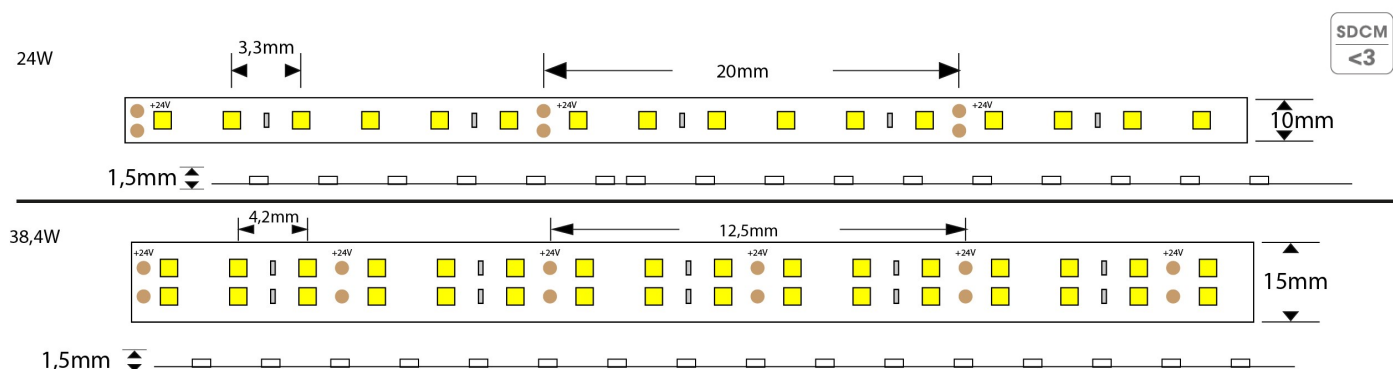

24V DC Led strip 24W / 38,4W IP20

Datablad

Specifikke data

EAN / Varenr.	Watt / meter	Kelvin	Lm / meter	Ra /CRI	IP Klasse	Spredning	Dæmpbar
5M: 5711778901608	24W	3000	1800	90	IP20	120°	Ja
5M: 5711778901622	24W	4000	1900	90	IP20	120°	Ja
5M: 5711778901646	38,4W	3000	2800	90	IP20	120°	Ja
5M: 5711778901660	38,4W	4000	3000	90	IP20	120°	Ja

Generelle data

Voltage	Klippeafstand	Led /meter	Led type	Arb. Temperatur	Max. længde	3M tape	Garanti
24V	20/12,5mm	300/480 stk.	2016 SMD	-25° - +45°	12m*	Ja	3 år / 5 år **

*Ved længere længde, er der risiko for synligt effekttab.