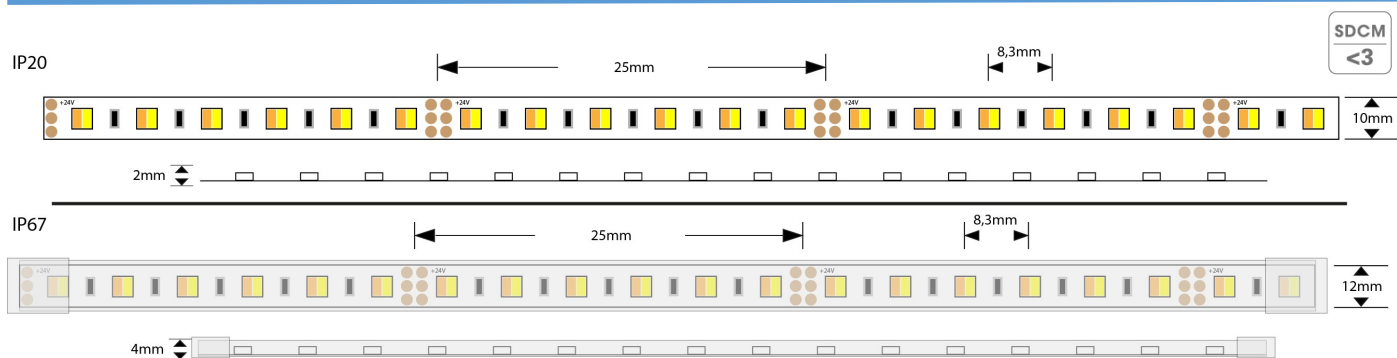

24V DC Led strip DW 19,2W IP20 / IP67 Datablad

Specifikke data

EAN / Varenr.	Watt / meter	Kelvin	Lm / meter	Ra /CRI	IP Klasse	Spredning	Dæmpbar
5M: 5711778900687	19,2W	2500-6000	1500-1600	90	IP20	120°	Ja
5M: 5711778900700	19,2W	2500-6000	1500-1600	90	IP67	120°	Ja

Generelle data

Voltage	Klippeafstand	Led /meter	Led type	Arb. Temperatur	Max. længde	3M tape	Garanti
24V	25mm	240 stk.	2216 SMD	-25° - +45°	10m*	Ja	3 år / 5 år **

*Ved længere længde, er der risiko for synligt effekttab.