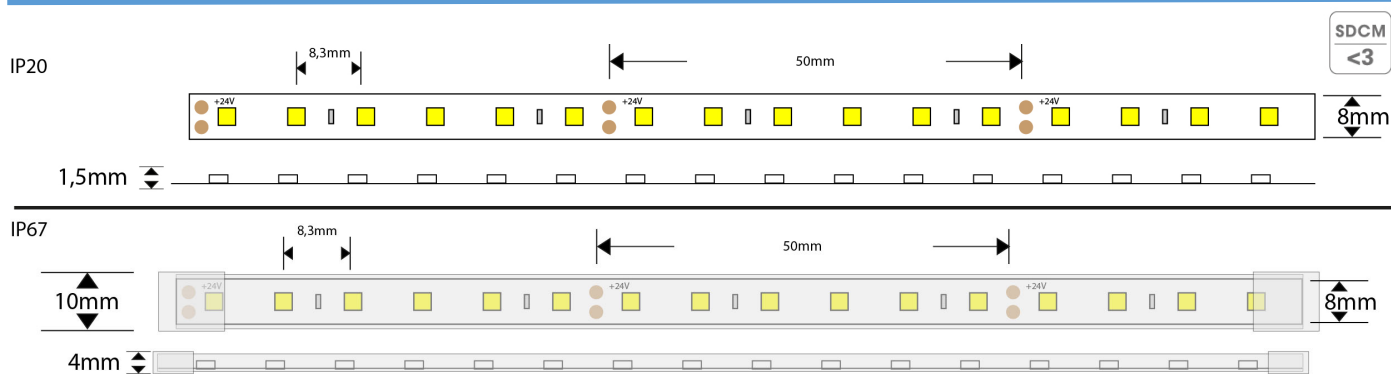

# 24V DC Led strip 9,6W IP20 / IP67

## Specifikke data

EAN / Varenr.	Watt / meter	Kelvin	Lm / meter	Ra /CRI	IP Klasse	Spredning	Dæmpbar
5M: 5711778900168	9,6W	2700	720	90	IP20	120°	Ja
5M: 5711778900182	9,6W	3000	780	90	IP20	120°	Ja
5M: 5711778900205	9,6W	4000	840	90	IP20	120°	Ja
5M: 5711778900243	9,6W	2700	720	90	IP67	120°	Ja
5M: 5711778900267	9,6W	3000	780	90	IP67	120°	Ja
5M: 5711778900281	9,6W	4000	840	90	IP67	120°	Ja

## Generelle data

Voltage	Klippeafstand	Led /meter	Led type	Arb. Temperatur	Max. længde	3M tape	Garanti
24V	50mm	120 stk.	2016 SMD	-25° - +45°	12m*	Ja	3 år / 5 år **

\*Ved længere længde, er der risiko for synligt effekttab.