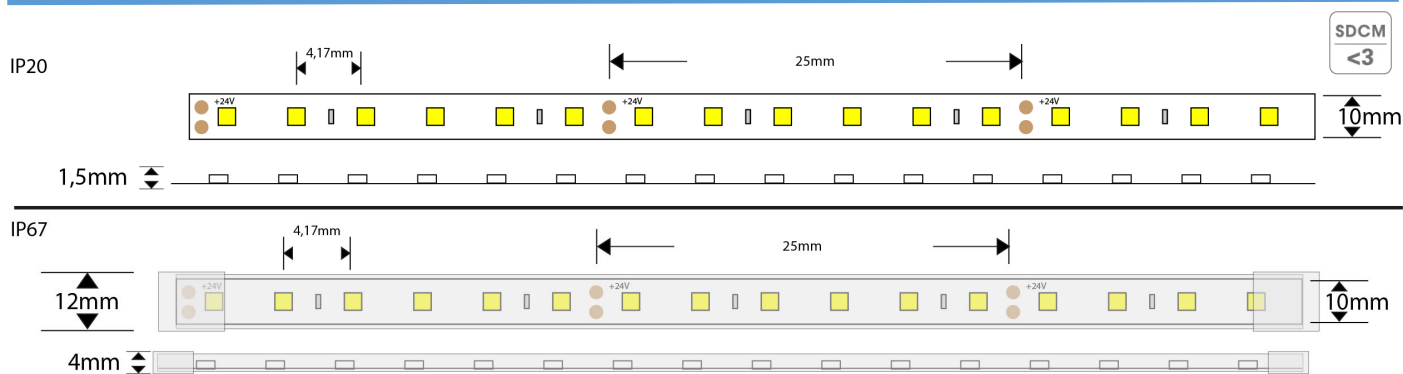

# 24V DC Led strip 19,2W IP20 / IP67

## Specifikke data

EAN / Varenr.	Watt / meter	Kelvin	Lm / meter	Ra /CRI	IP Klasse	Spredning	Dæmpbar
5M: 5711778900489	19,2W	2700	1450	90	IP20	120°	Ja
5M: 5711778900502	19,2W	3000	1600	90	IP20	120°	Ja
5M: 5711778900526	19,2W	4000	1700	90	IP20	120°	Ja
5M: 5711778900564	19,2W	2700	1450	90	IP67	120°	Ja
5M: 5711778900588	19,2W	3000	1600	90	IP67	120°	Ja
5M: 5711778900601	19,2W	4000	1700	90	IP67	120°	Ja

## Generelle data

Voltage	Klippeafstand	Led /meter	Led type	Arb. Temperatur	Max. længde	3M tape	Garanti
24V	25mm	240 stk.	2016 SMD	-25° - +45°	12m*	Ja	3 år / 5 år **

\*Ved længere længde, er der risiko for synligt effekttab.