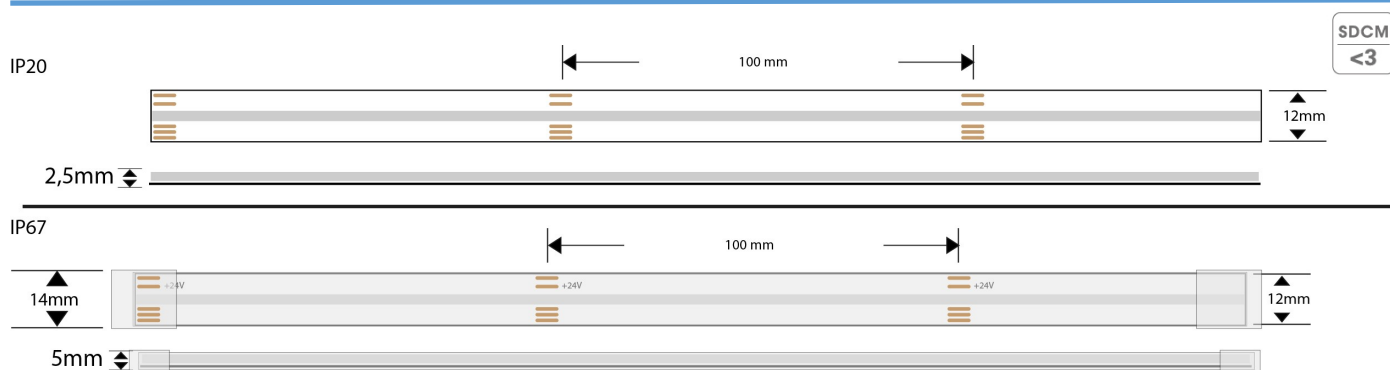

24V DC Led strip RGBW COB IP20 / IP67 Datablad

Specifikke data

EAN / Varenr.	Watt / meter	Kelvin/Hvid	Lm / meter	Ra / Hvid	IP Klasse	Spredning	Dæmpbar
20M: 5711778903909	14W	2700	700	90	IP20	120°	Ja
20M: 5711778903916	14W	2700	700	90	IP67	120°	Ja

Generelle data

Voltage	Klippeafstand	Led / meter	Led type	Arb. Temperatur	Max. længde	3M tape	Garanti
24V	100	560	COB	-25° - +45°	10m*	Ja	3 år / 5 år **

*Ved længere længde, er der risiko for synligt effekttab.

** 3 år uden alu profil, 5 år med godkendt alu profil

Tilslutning

5711778904739