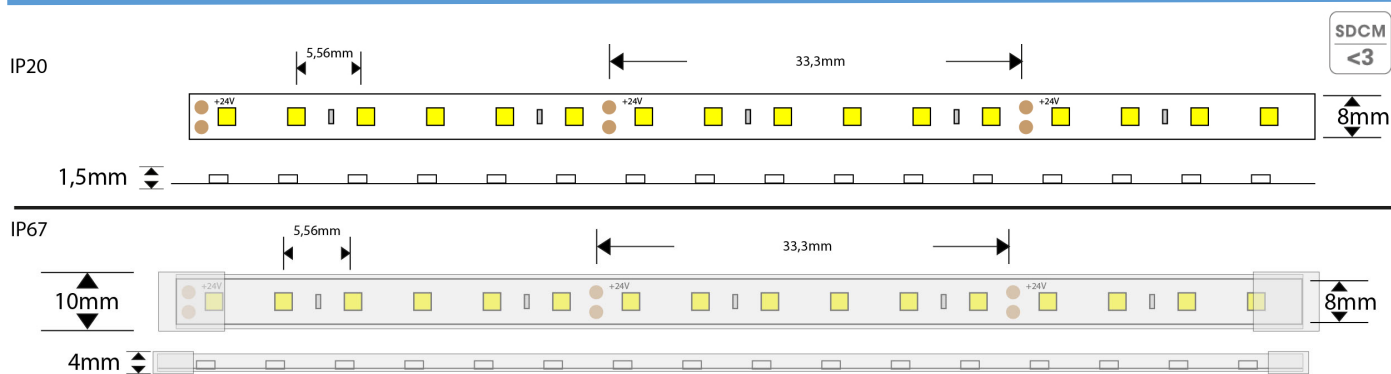

# 24V DC Led strip 14,4W IP20 / IP67

## Specifikke data

EAN / Varenr.	Watt / meter	Kelvin	Lm / meter	Ra /CRI	IP Klasse	Spredning	Dæmpbar
5M: 5711778900328	14,4W	2700	1100	90	IP20	120°	Ja
5M: 5711778900342	14,4W	3000	1200	90	IP20	120°	Ja
5M: 5711778900366	14,4W	4000	1300	90	IP20	120°	Ja
5M: 5711778900403	14,4W	2700	1100	90	IP67	120°	Ja
5M: 5711778900427	14,4W	3000	1200	90	IP67	120°	Ja
5M: 5711778900441	14,4W	4000	1300	90	IP67	120°	Ja

## Generelle data

Voltage	Klippeafstand	Led /meter	Led type	Arb. Temperatur	Max. længde	3M tape	Garanti
24V	33,3mm	180 stk.	2016 SMD	-25° - +45°	12m*	Ja	3 år / 5 år **

\*Ved længere længde, er der risiko for synligt effekttab.