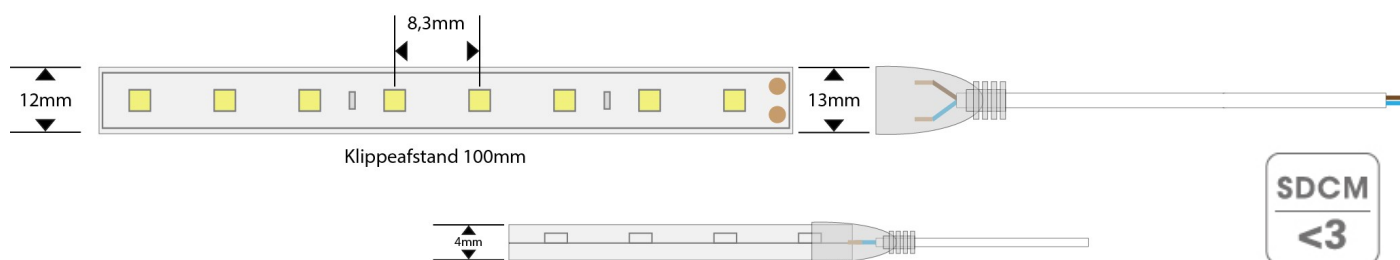

230V AC Led strip 15W 10cm klip

Datablad

Specifikke data

EAN / Varenr.	Watt / meter	Kelvin	Lm / meter	Ra /CRI	IP Klasse	Spredning	Dæmpbar
50M: 5711778904630	15W	3000	1500	90	IP68	120°	Ja
50M: 5711778904647	15W	4000	1575	90	IP68	120°	Ja

Generelle data

Voltage	Klippeafstand	Led /meter	Led type	Arb. Temperatur	Max. længde	3M tape	Garanti
230V	100mm	120 stk.	2835 SMD	-25° - +45°	100m	Ja	3 år

Sælges i hele ruller eller i meter. Bemærk, at det er meget svært selv at opnå IP68 beskyttelse.

Vi tilbyder derfor at levere det på mål, med den længde tilledning der skal bruges, så IP68 opnås.

Bemærk, at selvom båndet er IP68, må det ikke nedsænkes i vand.